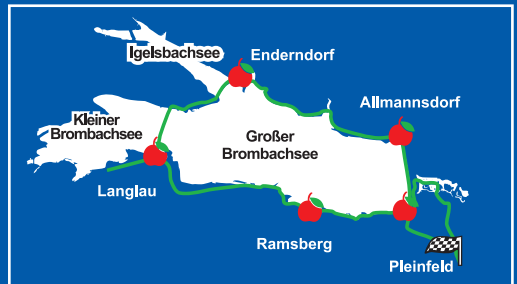

NIFCO KTW SEENLANDMARATHON®

Der **Nifco KTW Seenlandmarathon** hat ein besonderes Angebot für aktive Unternehmen. Die Firmen-Staffel ist betriebliches Gesundheitsmanagement und ein unvergessliches Gemeinschaftserlebnis. Kollegen, Kunden und Geschäftspartner teilen sich die Marathondistanz. Im Ziel werden alle zu Siegern.

EUER LAUF

Mit dem **Nifco KTW Seenlandmarathon** setzt Ihr das betriebliche Gesundheitsmanagement in die Tat um und habt ein gemeinsames Ziel, das Euch als Team zusammenschweißt und motiviert. Die Marathondistanz (42,195 km) teilt Ihr frei an zwei bis sechs Läufer auf. Jeder trägt mit seiner individuellen Laufstrecke zu Eurem Staffel-Erfolg bei.

AUF EINEN BLICK

Distanz: 42,195 km
 Teilnehmer: 2 bis 6 Läufer pro Staffel
 Start: So, 23.09.2018, 9.05 Uhr
 Ort: Volksfestplatz Pleinfeld

Organisationsbeitrag

(zzgl. Transpondergebühr):

bis	24.06.	09.09.	vor Ort
	65 €	70 €	80 €

EURE WERBUNG

Als Firmen-Staffel verlinken wir Euer Logo auf der Homepage und stellen Euch im Veranstaltungsheft vor. Der **Nifco KTW Seenlandmarathon** ist die größte Sportveranstaltung im Landkreis und weit darüber hinaus bekannt. Nutzt das große Medieninteresse, um Euch als aktives und dynamisches Unternehmen mit regionaler Verbundenheit zu präsentieren!